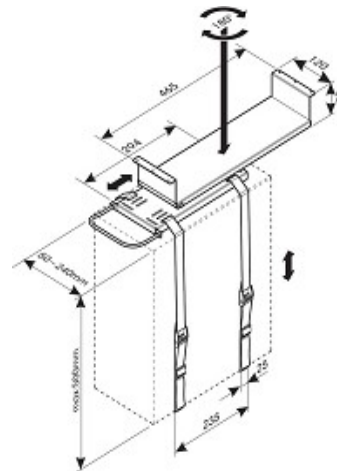

## NEWSTAR PC BUREAUSTEUN

De CPU-D050BLACK is een steun waarmee u een PC aan de onderkant van een bureau bevestigt. Ook geschikt voor thin clients!

Met de NewStar PC steun CPU-D050BLACK monteert u een PC eenvoudig onder het bureau. Doordat de PC van de grond af is trekt deze minder stof aan en is deze minder onderhoudsgevoelig.

Met de CPU-D050BLACK kunt u uw PC tevens horizontaal onder het bureau bevestigen. Het model is tevens geschikt voor thin clients.

Opgeruimd staat netjes!

### SPECIFICATIES

<b>Zwenken</b>	Ja
<b>Kleur</b>	Zwart
<b>Hoogteverstelling</b>	Ja
<b>Draagvermogen (kg)</b>	20
<b>Garantie</b>	5 jaar
<b>Hoogte</b>	0 - 55 cm
<b>EAN code</b>	8717371442026

ZWENKEN	HOOGTEVERSTELLING	DRAAGVERMOGEN (KG)