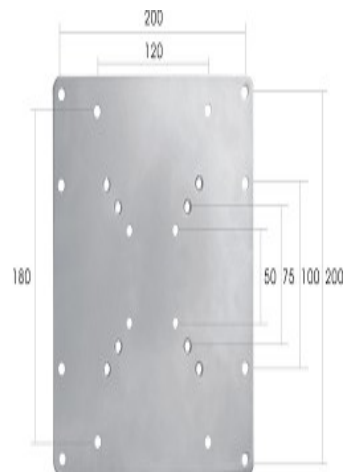

FPMA-VESA200

NEWSTAR VESA VERLOOPPLAAT

De FPMA-VESA200 is een VESA verloopplaat waardoor kleinere VESA gatenpatronen worden vergroot naar 200x100, 180x120 en 200x200 mm.

Deze verloopplaat maakt het mogelijk om het gatenpatroon van een steun aan te passen. Zo kunt u een VESA gatenpatroon van 75x75 & 100x100 veranderen naar VESA 100x200, 200x200 en 120x180 (JVC). Hierdoor kunt u ook de grotere LCD monitoren en TV's eenvoudig monteren aan een bureau-, plafond- en wandsteun.

De verloopplaat is slechts 3 mm diep en wordt geleverd inclusief alle bevestigingsmaterialen.

SPECIFICATIES

Kleur	Zilver
Garantie	5 jaar
Draagvermogen (kg)	35
Beeldformaat	22 - 42"
VESA maximaal	200x200 mm
VESA minimaal	50x50 mm
EAN code	8717371441302