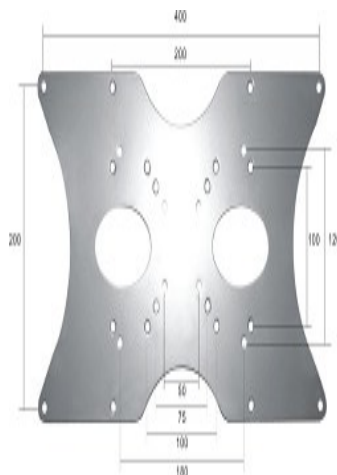

## NEWSTAR VESA VERLOOPPLAAT

De FPMA-VESA400 is een VESA verloopplaat waardoor kleinere VESA gatenpatronen worden vergroot naar 200x100, 180x120, 200x200 en 400x200 mm.

Deze verloopplaat maakt het mogelijk om het gatenpatroon van een steun aan te passen. Zo kunt u ieder VESA gatenpatroon van 75x75, 100x100 en 100x200 naar VESA 200x200, 400x200 en 120x180 (JVC). Hierdoor kunt u ook de grotere LCD monitoren en TV's eenvoudig monteren aan een bureau-, plafond- en wandsteun.

De verloopplaat is slechts 3 mm diep en wordt geleverd inclusief alle bevestigingsmaterialen.

### SPECIFICATIES

<b>Kleur</b>	Zilver
<b>Garantie</b>	5 jaar
<b>Draagvermogen (kg)</b>	35
<b>Beeldformaat</b>	22 - 52"
<b>VESA minimaal</b>	50x50 mm
<b>VESA maximaal</b>	400x200 mm
<b>EAN code</b>	8717371441678