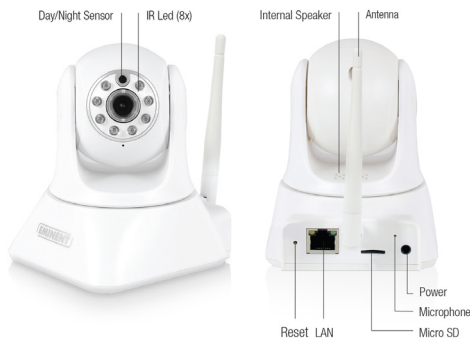

CamLine Pro Pan/Tilt 720p HD IP Camera

Overal ter wereld gemakkelijk benaderbaar

IMAGES

SENSOR & IR LEDS
PERFECT DAY & NIGHT VISION